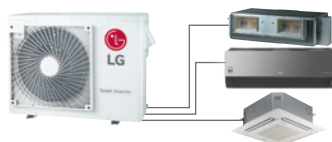

MU3R19 / MU3R21

MULTI

Modelis	Našumas vėsinimo / šildymo (kW)	Energinio naudingumo klasė vėsinimas / šildymas	Išorinis elementas	Komplekto kaina (be PVM)
MU4R25	7,0 / 8,4	A++ / A+	MU4R25.U40	2 228 €
MU4R27	7,9 / 9,1	A++ / A+	MU4R27.U40	2 477 €

MAKSIMALUS KONFIGŪRAVIMAS: 4x1