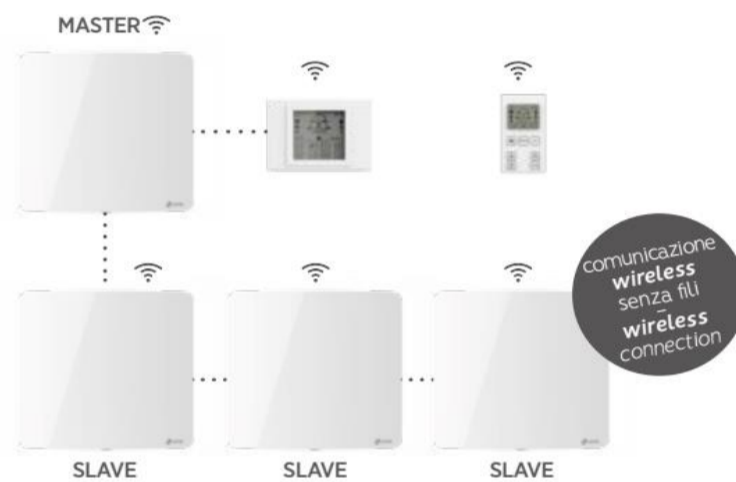

Versione **Wireless**
Wireless Version