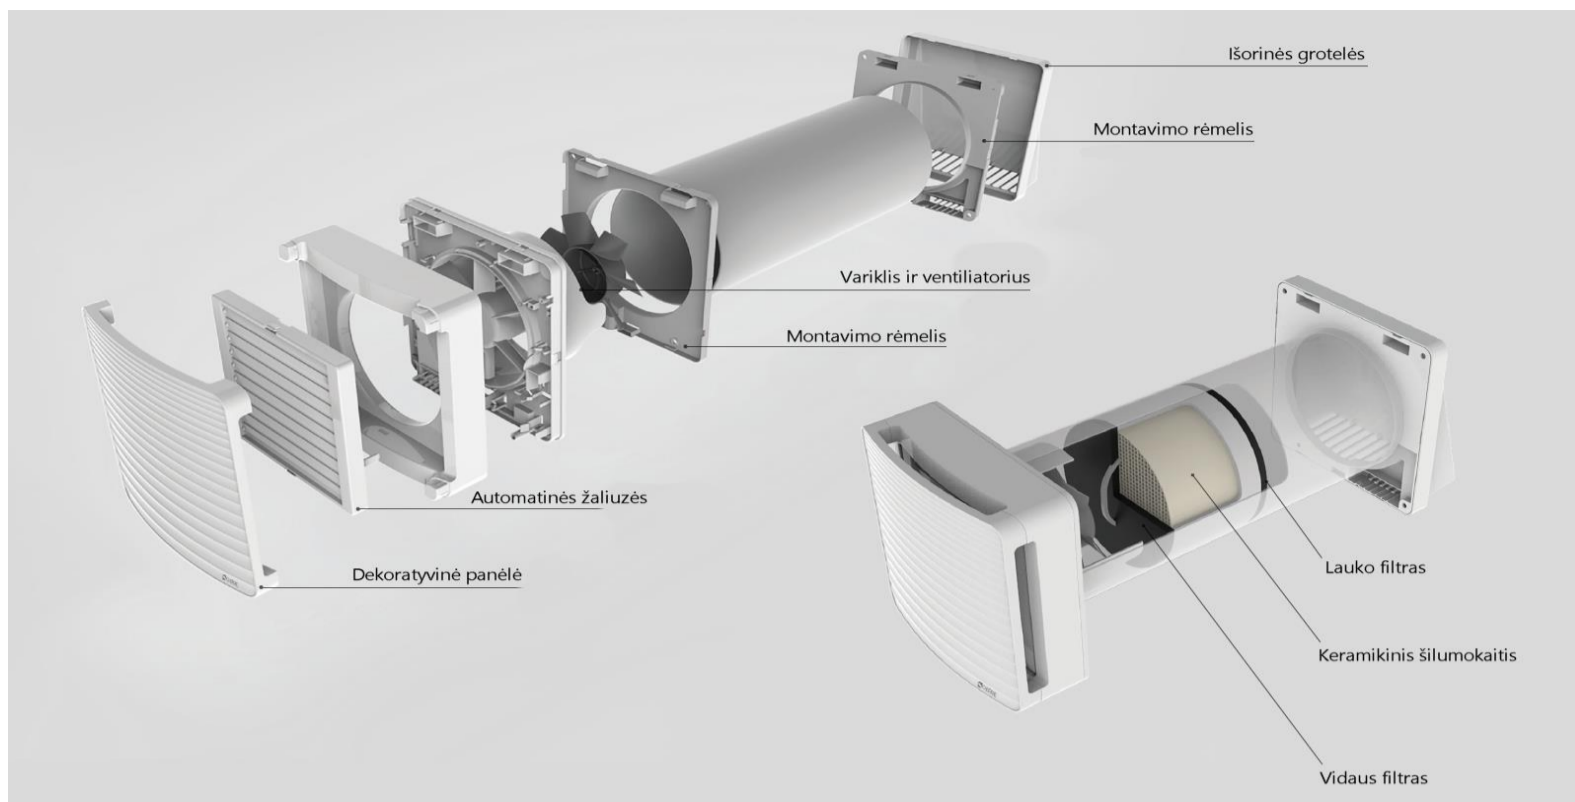

Tempero Eco 160 Ceram 2.0 mini rekuperatoriai 2022 metų kainos

Pavadinimas	Kaina € be PVM	Kaina € su PVM
TEMPERO ECO 160 CERAM 2.0 BASE mini rekuperatorius	260,00 €	314,60 €
TEMPERO ECO 160 CERAM 2.0 ACTIVE mini rekuperatorius	300,00 €	363,00 €
TEMPERO ECO 160 CERAM 2.0 WIRELESS mini rekuperatorius	380,00 €	459,80 €
Papildomi priedai		
INFRA TEC bevielis valdymo pultas BASE versijai be ekrano	20,00 €	24,20 €
INFRA TEC bevielis valdymo pultas ACTIVE ir WIRELESS versijai su ekranu	30,00 €	36,30 €
PR VISUAL ACTIVE sieninis valdymo pultas	160,00 €	193,60 €
PR VISUAL WIRELESS sieninis valdymo pultas	206,00 €	249,26 €
PR VISUAL ACTIVE CO2 sieninis valdymo pultas (su CO2 davikliu)	228,00 €	275,88 €
PR VISUAL WIRELESS CO2 sieninis valdymo pultas (su CO2 davikliu)	276,00 €	333,96 €
FILTERS CERAM 150 standartinių filtrų komplektas (4 vnt)	3,50 €	4,24 €
FILTER KIT ISO COARSE -30% filtrų komplektas (2 vnt)	24,00 €	29,04 €
FILTER KIT ISO COARSE -45% filtrų komplektas (2 vnt)	32,00 €	38,72 €
FILTER KIT ISO COARSE -60% filtrų komplektas (2 vnt)	44,00 €	53,24 €
FILTER KIT ISO COARSE ePM10 -50% filtrų komplektas (2 vnt)	76,00 €	91,96 €
NOISE DAMPER 160	16,00 €	19,36 €
SOUND ABSORBING MATERIAL EXTERNAL GRILLE	10,00 €	12,10 €
WALLTUBE 160/400 sujungimo ortakis 40 cm	8,00 €	9,68 €
WALLTUBE 160/700 sujungimo ortakis 70 cm	13,00 €	15,73 €

Techniniai parametrai		
Oro srautas (naktinis režimas / 1 greitis / 2 greitis / 3 greitis)	m3/val.	10/20/40/60
Rekuperatoriaus efektyvumas	%	93
Garso lygis	dB(A)	35
Darbinė lauko oro temperatūra	oC	-30oC - +50oC
Filtravimo klasė EN 779	-	G3
El. maitinimas	V/Hz	230/50
El. Galingumas (naktinis režimas / 1 greitis / 2 greitis / 3 greitis)	W	3,9/4,2/5,5/6,7
Apsaugos klasė	-	IPX4

Versione **Active**
Active Version

Versione **Wireless**
Wireless Version

Versione **Base**
Base Version

MODEL	A	B	C	D	E	F	G	H	I
TEMPERO ECO CERAM 2.0	220	220	80	500	80	220	Ø100-160	210	210

A	B	C
106	54	9