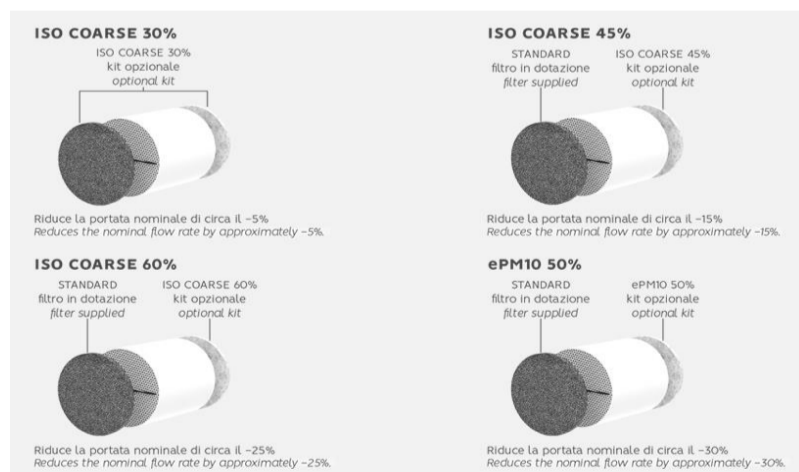

Tempero Eco 160 Ceram 2.0 mini rekuperatoriai 2022 metų kainos

Pavadinimas	Kaina € be PVM	Kaina € su PVM
TEMPERO ECO 160 CERAM 2.0 BASE mini rekuperatorius	260,00 €	314,60 €
TEMPERO ECO 160 CERAM 2.0 ACTIVE mini rekuperatorius	300,00 €	363,00 €
TEMPERO ECO 160 CERAM 2.0 WIRELESS mini rekuperatorius	380,00 €	459,80 €
Papildomi priedai		
INFRA TEC bevielis valdymo pultas BASE versijai be ekrano	20,00 €	24,20 €
INFRA TEC bevielis valdymo pultas ACTIVE ir WIRELESS versijai su ekranu	30,00 €	36,30 €
PR VISUAL ACTIVE sieninis valdymo pultas	160,00 €	193,60 €
PR VISUAL WIRELESS sieninis valdymo pultas	206,00 €	249,26 €
PR VISUAL ACTIVE CO2 sieninis valdymo pultas (su CO2 davikliu)	228,00 €	275,88 €
PR VISUAL WIRELESS CO2 sieninis valdymo pultas (su CO2 davikliu)	276,00 €	333,96 €
FILTERS CERAM 150 standartinių filtrų komplektas (4 vnt)	3,50 €	4,24 €
FILTER KIT ISO COARSE -30% filtrų komplektas (2 vnt)	24,00 €	29,04 €
FILTER KIT ISO COARSE -45% filtrų komplektas (2 vnt)	32,00 €	38,72 €
FILTER KIT ISO COARSE -60% filtrų komplektas (2 vnt)	44,00 €	53,24 €
FILTER KIT ISO COARSE ePM10 -50% filtrų komplektas (2 vnt)	76,00 €	91,96 €
NOISE DAMPER 160	16,00 €	19,36 €
SOUND ABSORBING MATERIAL EXTERNAL GRILLE	10,00 €	12,10 €
WALLTUBE 160/400 sujungimo ortakis 40 cm	8,00 €	9,68 €
WALLTUBE 160/700 sujungimo ortakis 70 cm	13,00 €	15,73 €

Techniniai parametrai		
Oro srautas (naktinis režimas / 1 greitis / 2 greitis / 3 greitis)	m3/val.	10/20/40/60
Rekuperatoriaus efektyvumas	%	93
Garso lygis	dB(A)	35
Darbinė lauko oro temperatūra	oC	-30oC - +50oC
Filtravimo klasė EN 779	-	G3
El. maitinimas	V/Hz	230/50
El. Galingumas (naktinis režimas / 1 greitis / 2 greitis / 3 greitis)	W	3,9/4,2/5,5/6,7
Apsaugos klasė	-	IPX4

Versione **Active**
Active Version

Versione **Wireless**
Wireless Version

Versione **Base**
Base Version

MODEL	A	B	C	D	E	F	G	H	I
TEMPERO ECO CERAM 2.0	220	220	80	500	80	220	Ø100-160	210	210

A	B	C
106	54	9