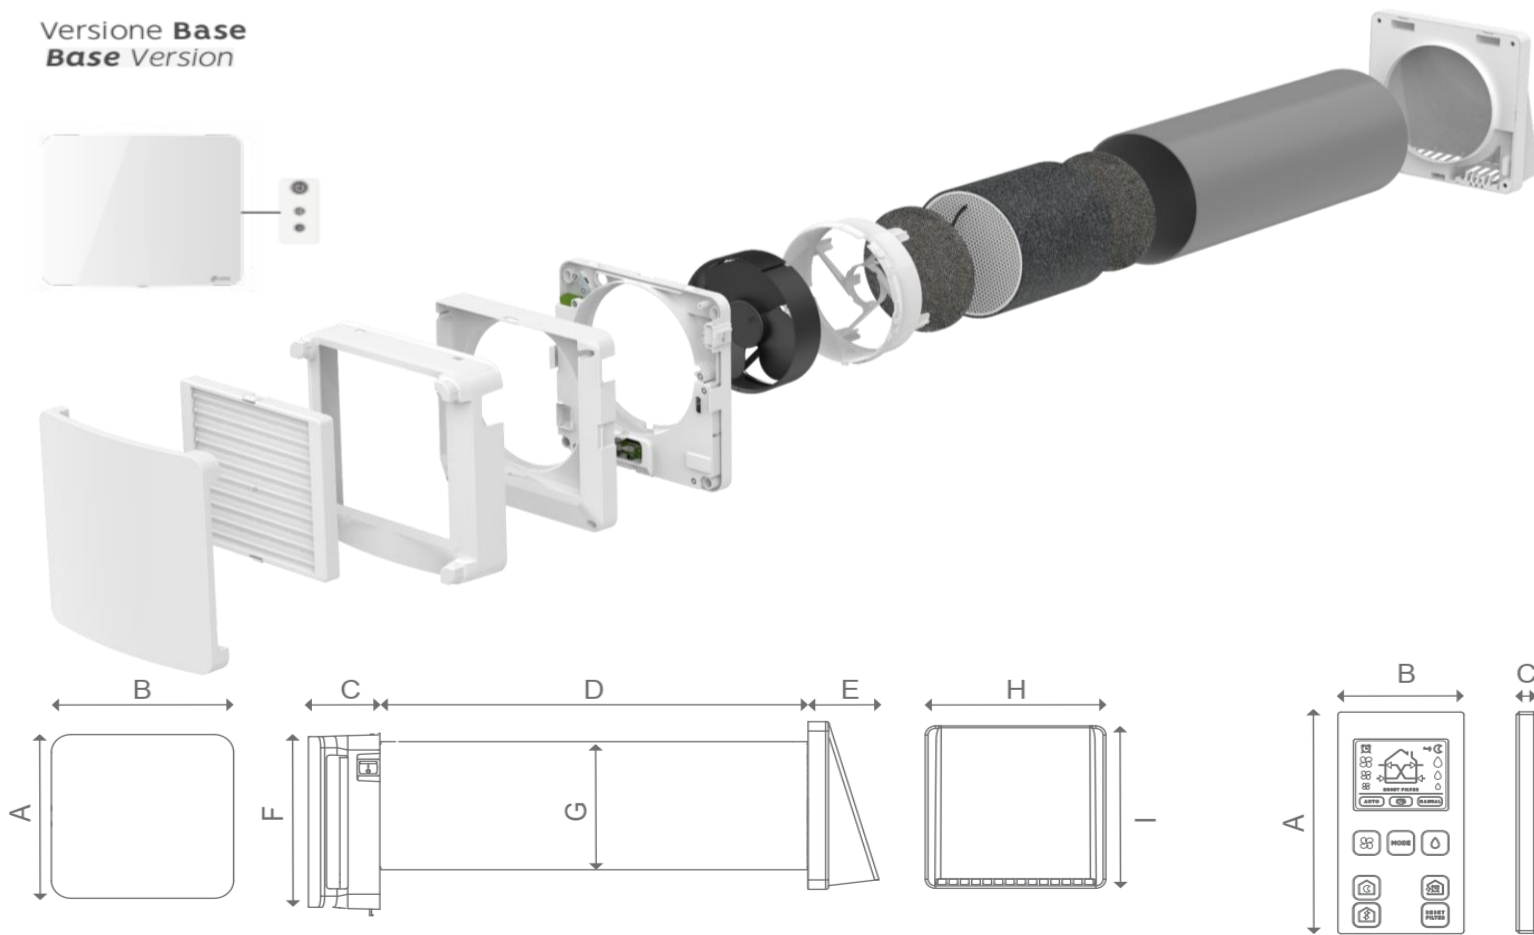

Tempero Eco 160 Ceram 2.0 mini rekuperatoriai 2022 metų kainos

Pavadinimas	Kaina € be PVM	Kaina € su PVM
TEMPERO ECO 160 CERAM 2.0 BASE mini rekuperatorius	260,00 €	314,60 €
TEMPERO ECO 160 CERAM 2.0 ACTIVE mini rekuperatorius	300,00 €	363,00 €
TEMPERO ECO 160 CERAM 2.0 WIRELESS mini rekuperatorius	380,00 €	459,80 €
Papildomi priedai		
INFRA TEC bevielis valdymo pultas BASE versijai be ekrano	20,00 €	24,20 €
INFRA TEC bevielis valdymo pultas ACTIVE ir WIRELESS versijai su ekranu	30,00 €	36,30 €
PR VISUAL ACTIVE sieninis valdymo pultas	160,00 €	193,60 €
PR VISUAL WIRELESS sieninis valdymo pultas	206,00 €	249,26 €
PR VISUAL ACTIVE CO2 sieninis valdymo pultas (su CO2 davikliu)	228,00 €	275,88 €
PR VISUAL WIRELESS CO2 sieninis valdymo pultas (su CO2 davikliu)	276,00 €	333,96 €
FILTERS CERAM 150 standartinių filtrų komplektas (4 vnt)	3,50 €	4,24 €
FILTER KIT ISO COARSE -30% filtrų komplektas (2 vnt)	24,00 €	29,04 €
FILTER KIT ISO COARSE -45% filtrų komplektas (2 vnt)	32,00 €	38,72 €
FILTER KIT ISO COARSE -60% filtrų komplektas (2 vnt)	44,00 €	53,24 €
FILTER KIT ISO COARSE ePM10 -50% filtrų komplektas (2 vnt)	76,00 €	91,96 €
NOISE DAMPER 160	16,00 €	19,36 €
SOUND ABSORBING MATERIAL EXTERNAL GRILLE	10,00 €	12,10 €
WALLTUBE 160/400 sujungimo ortakis 40 cm	8,00 €	9,68 €
WALLTUBE 160/700 sujungimo ortakis 70 cm	13,00 €	15,73 €

Techniniai parametrai		
Oro srautas (naktinis režimas / 1 greitis / 2 greitis / 3 greitis)	m3/val.	10/20/40/60
Rekuperatoriaus efektyvumas	%	93
Garso lygis	dB(A)	35
Darbinė lauko oro temperatūra	oC	-30oC - +50oC
Filtravimo klasė EN 779	-	G3
El. maitinimas	V/Hz	230/50
El. Galingumas (naktinis režimas / 1 greitis / 2 greitis / 3 greitis)	W	3,9/4,2/5,5/6,7
Apsaugos klasė	-	IPX4

Versione **Active**
Active Version

Versione **Wireless**
Wireless Version

Versione **Base**
Base Version

MODEL	A	B	C	D	E	F	G	H	I
TEMPERO ECO CERAM 2.0	220	220	80	500	80	220	Ø100-160	210	210

A	B	C
106	54	9