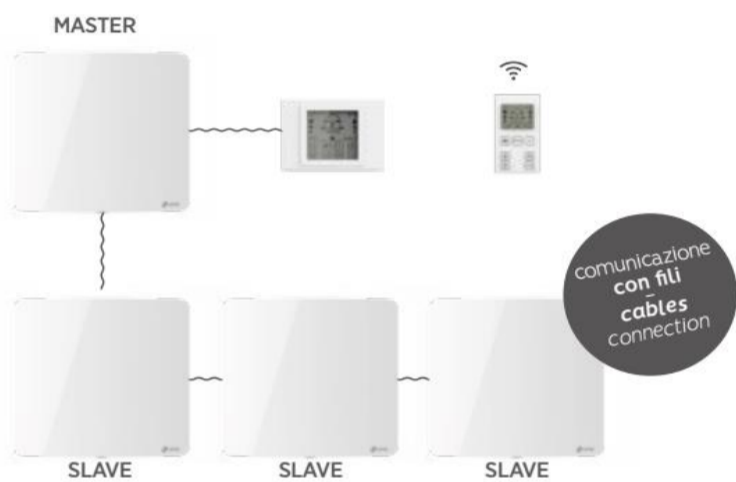

Tempero Eco 160 Ceram 2.0 mini rekuperatoriai 2022 metų kainos

Pavadinimas	Kaina € be PVM	Kaina € su PVM
TEMPERO ECO 160 CERAM 2.0 BASE mini rekuperatorius	260,00 €	314,60 €
TEMPERO ECO 160 CERAM 2.0 ACTIVE mini rekuperatorius	300,00 €	363,00 €
TEMPERO ECO 160 CERAM 2.0 WIRELESS mini rekuperatorius	380,00 €	459,80 €
Papildomi priedai		
INFRA TEC bevielis valdymo pultas BASE versijai be ekrano	20,00 €	24,20 €
INFRA TEC bevielis valdymo pultas ACTIVE ir WIRELESS versijai su ekranu	30,00 €	36,30 €
PR VISUAL ACTIVE sieninis valdymo pultas	160,00 €	193,60 €
PR VISUAL WIRELESS sieninis valdymo pultas	206,00 €	249,26 €
PR VISUAL ACTIVE CO2 sieninis valdymo pultas (su CO2 davikliu)	228,00 €	275,88 €
PR VISUAL WIRELESS CO2 sieninis valdymo pultas (su CO2 davikliu)	276,00 €	333,96 €
FILTERS CERAM 150 standartinių filtrų komplektas (4 vnt)	3,50 €	4,24 €
FILTER KIT ISO COARSE -30% filtrų komplektas (2 vnt)	24,00 €	29,04 €
FILTER KIT ISO COARSE -45% filtrų komplektas (2 vnt)	32,00 €	38,72 €
FILTER KIT ISO COARSE -60% filtrų komplektas (2 vnt)	44,00 €	53,24 €
FILTER KIT ISO COARSE ePM10 -50% filtrų komplektas (2 vnt)	76,00 €	91,96 €
NOISE DAMPER 160	16,00 €	19,36 €
SOUND ABSORBING MATERIAL EXTERNAL GRILLE	10,00 €	12,10 €
WALLTUBE 160/400 sujungimo ortakis 40 cm	8,00 €	9,68 €
WALLTUBE 160/700 sujungimo ortakis 70 cm	13,00 €	15,73 €

Techniniai parametrai		
Oro srautas (naktinis režimas / 1 greitis / 2 greitis / 3 greitis)	m3/val.	10/20/40/60
Rekuperatoriaus efektyvumas	%	93
Garso lygis	dB(A)	35
Darbinė lauko oro temperatūra	oC	-30oC - +50oC
Filtravimo klasė EN 779	-	G3
El. maitinimas	V/Hz	230/50
El. Galingumas (naktinis režimas / 1 greitis / 2 greitis / 3 greitis)	W	3,9/4,2/5,5/6,7
Apsaugos klasė	-	IPX4

Versione **Active**
Active Version

Versione **Wireless**
Wireless Version

Versione **Base**
Base Version

MODEL	A	B	C	D	E	F	G	H	I
TEMPERO ECO CERAM 2.0	220	220	80	500	80	220	Ø100-160	210	210

A	B	C
106	54	9